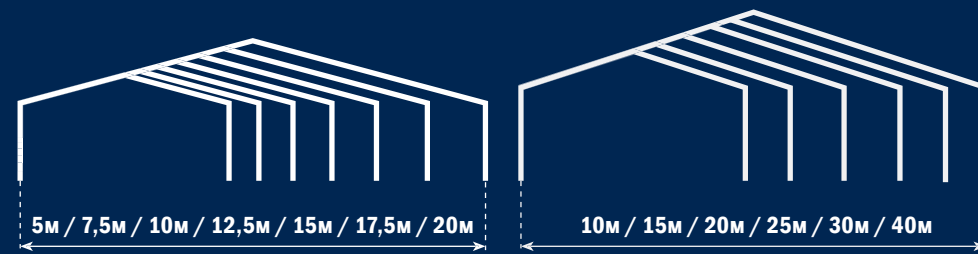

Промышленные быстровозводимые павильоны ТЕНТ ПЛЕТТАК

S75-Alu шириной от 5м до 20м
Высота стенки: 3,50м, 4,40м и 5м

H-Line шириной от 10м до 40м
Высота стенки: 4,20м, 5,20м, 6,20м 7,2м

Нужна хорошая видимость в Вашем шоу-руме или доступ в конструкцию на авто или грузовике? Почти любое пожелание может быть достигнуто без проблем. В секцию шириной 5м и высотой 7м легко проедет транспортное средство.